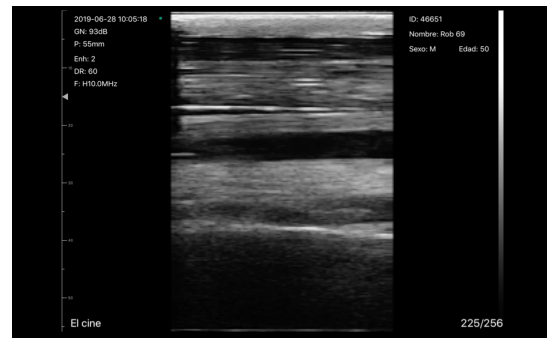

# Sonda Wi-Fi Provetscan SL-2S

Melhor qualidade de imagem para diagnósticos de alta frequência e curta distância

Faixa Dinâmica, Harmônica, Guarda  
imagens e vídeos.

Escala de grises: 256 niveles

Duración de batería: 3 horas

Tamaño unidad principal: 155x67x20 mm

Peso: 300 g