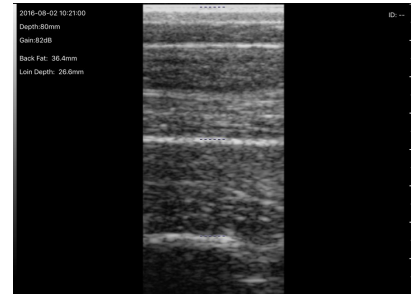

ProVetScan SF-2

Medição de gordura nas costas e
diâmetro da coluna em P2

Sonda Provetscan SF-2 Wi-Fi

Imagem de alta qualidade e precisão para medição gordura dorsal e diâmetro do lombo em porco e boi

Especificações:

Monitor: tablets Android e iOS.
Frequência: 5 MHz
Modo de digitalização: Linear
Número de cristais: 80 cristais
Profundidade de digitalização: 45-120 mm
Software: ganho, profundidade, medição gordo e lombo, salve imagens e dados.
Tons de cinza: 256 níveis
Vida útil da bateria: 3 horas
Tamanho da unidade principal: 155x60x20 mm
Peso: 300g

Inclui:

Sonda Provetscan SF-2 Wi-Fi
Ar nês de contenção
2A Carregador
Carregador sem fio
Mala de transporte

Opcional:

iPad mini ou Android tablet
Tampa de proteção

New VeTec S.L.