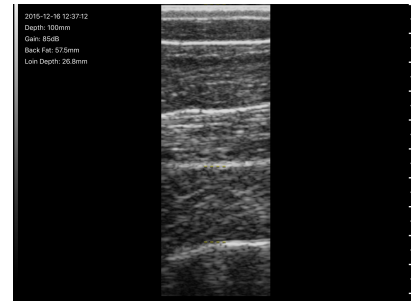

ProVetScan SF-2

Medição de gordura nas costas e
diâmetro da coluna em P2

Sonda Provetscan SF-2 Wi-Fi

Imagem de alta qualidade e precisão para medição gordura dorsal e diâmetro do lombo em porco e boi

Especificações:

Monitor: tablets Android e iOS.
Frequência: 5 MHz
Modo de digitalização: Linear
Número de cristais: 80 cristais
Profundidade de digitalização: 45-120 mm
Software: ganho, profundidade, medição gordo e lombo, salve imagens e dados.
Tons de cinza: 256 níveis
Vida útil da bateria: 3 horas
Tamanho da unidade principal: 155x60x20 mm
Peso: 300g

Inclui:

Sonda Provetscan SF-2 Wi-Fi
Ar nês de contenção
2A Carregador
Carregador sem fio
Mala de transporte

Opcional:

iPad mini ou Android tablet
Tampa de proteção

New VeTec S.L.