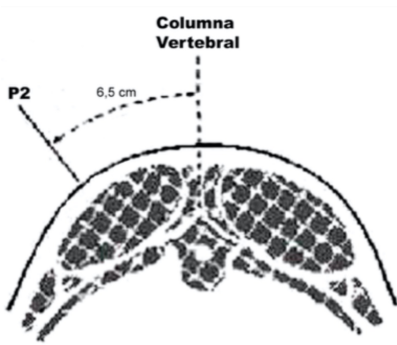

ProVetScan SF-2

Medição de gordura nas costas e
diâmetro da coluna em P2

Sonda Provetscan SF-2 Wi-Fi

Imagem de alta qualidade e precisão para medição gordura dorsal e diâmetro do lombo em porco e boi

Especificações:

Monitor: tablets Android e iOS.
Frequência: 5 MHz
Modo de digitalização: Linear
Número de cristais: 80 cristais
Profundidade de digitalização: 45-120 mm
Software: ganho, profundidade, medição gordo e lombo, salve imagens e dados.
Tons de cinza: 256 níveis
Vida útil da bateria: 3 horas
Tamanho da unidade principal: 155x60x20 mm
Peso: 300g

Inclui:

Sonda Provetscan SF-2 Wi-Fi
Ar nês de contenção
2A Carregador
Carregador sem fio
Mala de transporte

Opcional:

iPad mini ou Android tablet
Tampa de proteção

New VeTec S.L.