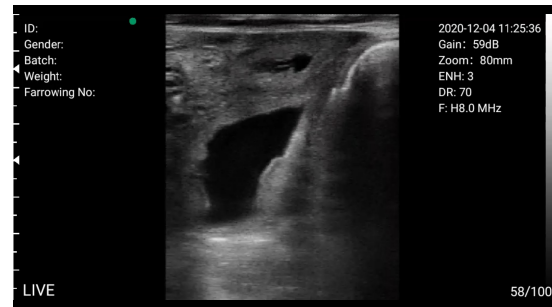

ProVetScan EQ-1

Ecógrafo compacto con aplicador
para vacuno y equino

Sonda Wi-Fi Provetscan EQ-1

Ecógrafo compacto con aplicador incluido para diagnóstico reproductivo en vacas y yeguas.

Especificaciones:

Monitor: Android tablet series.
Frecuencia: 6,5-8 MHz
Modo de escaneo: lineal
Número de cristales: 80
Profundidad de escaneo: 40-100 mm
Chip Wi-Fi: 2,4-5G
Software: Gain, Depth, Enhacement, Dynamic Range, Cine-loop, guarda imágenes y vídeos.
Escala de grises: 256 niveles
Duración de batería: 7 horas
Tamaño: 800x35x30 mm
Peso: 660 g