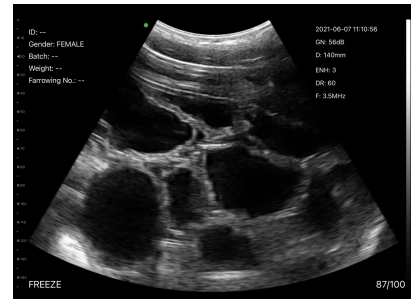

ProVetScan AS

Alta calidad de diagnóstico en
porcino, ovino y caprino

Sonda Wi-Fi Provetscan AS

Ecógrafo de alta calidad para el diagnóstico en Porcino, Ovino y Caprino.

Especificaciones:

Monitor: Smartphones y tablets de Android e iOS.

Duración de batería: 5 horas

Tamaño unidad principal: 160x50x25 mm

Peso: 300 g

Incluye:

- Sonda
- Arnés de sujeción
- Maleta de transporte
- Cargador 2A
- Cargador wireless

Opcional:

- Tablet Android o iPad mini
- Funda protectora