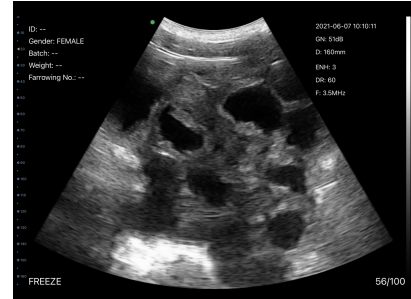

ProVetScan AS

Alta calidad de diagnóstico en
porcino, ovino y caprino

Sonda Wi-Fi Provetscan AS

Ecógrafo de alta calidad para el diagnóstico en Porcino, Ovino y Caprino.

Especificaciones:

Monitor: Smartphones y tablets de Android e iOS.

Frecuencia: 3,5 - 5 MHz

Modo de escaneo: Cónvex

Número de cristales: 80 cristales

Profundidad de escaneo: 90-180 mm

Software: Gain, Depth, Enhacement, Dynamic Range, Harmonic, guarda imágenes y videos.

Escala de grises: 256 niveles

Duración de batería: 5 horas

Tamaño unidad principal: 160x50x25 mm

Peso: 300 g

Incluye:

- Sonda
- Arnés de sujeción
- Maleta de transporte
- Cargador 2A
- Cargador wireless

Opcional:

- Tablet Android o iPad mini
- Funda protectora