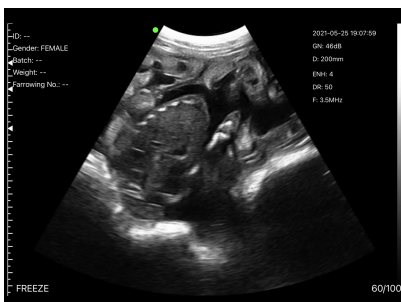

ProVetScan AS

Alta calidad de diagnóstico en
porcino, ovino y caprino

Sonda Wi-Fi Provetscan AS

Ecógrafo de alta calidad para el diagnóstico en Porcino, Ovino y Caprino.

Especificaciones:

Monitor: Smartphones y tablets de Android e iOS.

Duración de batería: 5 horas

Tamaño unidad principal: 160x50x25 mm

Peso: 300 g

Incluye:

- Sonda
- Arnés de sujeción
- Maleta de transporte
- Cargador 2A
- Cargador wireless

Opcional:

- Tablet Android o iPad mini
- Funda protectora