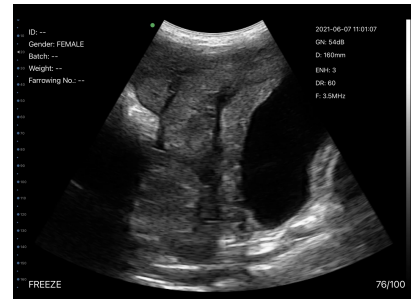

ProVetScan AS

Alta calidad de diagnóstico en
porcino, ovino y caprino

Sonda Wi-Fi Provetscan AS

Ecógrafo de alta calidad para el diagnóstico en Porcino, Ovino y Caprino.

Especificaciones:

Monitor: Smartphones y tablets de Android e iOS.

Duración de batería: 5 horas

Tamaño unidad principal: 160x50x25 mm

Peso: 300 g

Incluye:

- Sonda
- Arnés de sujeción
- Maleta de transporte
- Cargador 2A
- Cargador wireless

Opcional:

- Tablet Android o iPad mini
- Funda protectora