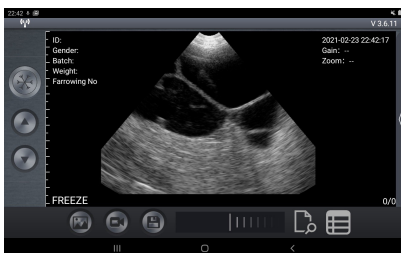

Faixa Dinâmica, Harmônica, Guarda imagens e vídeos.

Tons de cinza: 256 níveis

Vida útil da bateria: 5 horas

Tamanho da unidade

principal: 160x50x25 mm

Peso: 300g