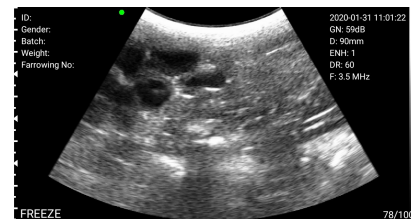

Faixa Dinâmica, Harmônica, Guarda imagens e vídeos.

Tons de cinza: 256 níveis

Vida útil da bateria: 5 horas

Tamanho da unidade

principal: 160x50x25 mm

Peso: 300g