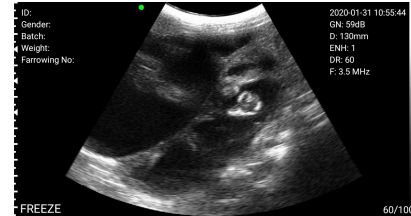

Faixa Dinâmica, Harmônica, Guarda imagens e vídeos.

Tons de cinza: 256 níveis

Vida útil da bateria: 5 horas

Tamanho da unidade

principal: 160x50x25 mm

Peso: 300g