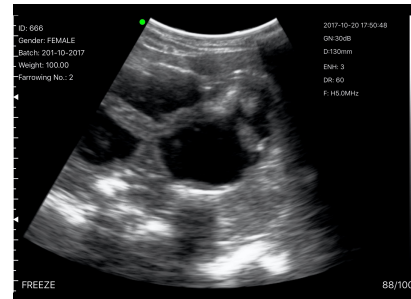

Faixa Dinâmica, Harmônica, Guarda imagens e vídeos.

Tons de cinza: 256 níveis

Vida útil da bateria: 5 horas

Tamanho da unidade

principal: 160x50x25 mm

Peso: 300g