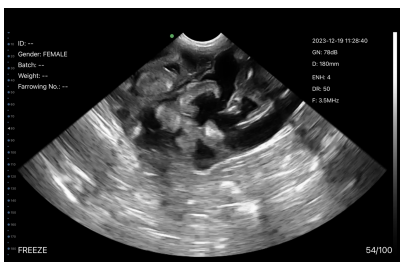

## Especificaciones:

Monitor: Smartphones y tablets de Android e iOS.

Frecuencia: 3,5 - 5 MHz

Modo de escaneo: Microcónvex

Número de cristales: 96 cristales

Profundidad de escaneo: 90-180 mm

Software: Gain, Depth, Enhacement, Dynamic Range, Harmonic, guarda imágenes y videos.

Escala de grises: 256 niveles

Duración de batería: 5 horas

Tamaño unidad principal: 120x43x25 mm

Peso: 300 g