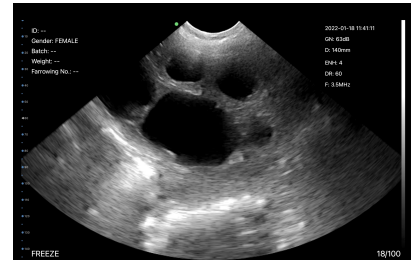

Faixa Dinâmica, Harmônica, Guarda

imagens e vídeos.

Tons de cinza: 256 níveis

Vida útil da bateria: 5 horas

Tamanho da unidade

principal: 120x43x25 mm

Peso: 300g

Inclui:

Sonda Wi fi Provetscan AS
Arnês de contenção
Mala de transporte

Opcional:

Android tablet
Tampa de proteção
Carregador sem

New VeTec S.L.