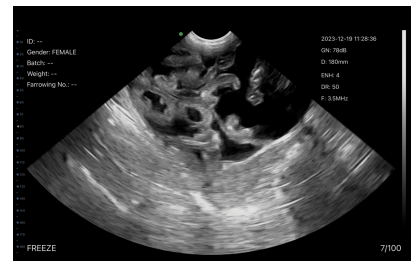

Faixa Dinâmica, Harmônica, Guarda

imagens e vídeos.

Tons de cinza: 256 níveis

Vida útil da bateria: 5 horas

Tamanho da unidade

principal: 120x43x25 mm

Peso: 300g

Inclui:

Sonda Wi fi Provetscan AS
Arnês de contenção
Mala de transporte

Opcional:

Android tablet
Tampa de proteção
Carregador sem

New VeTec S.L.